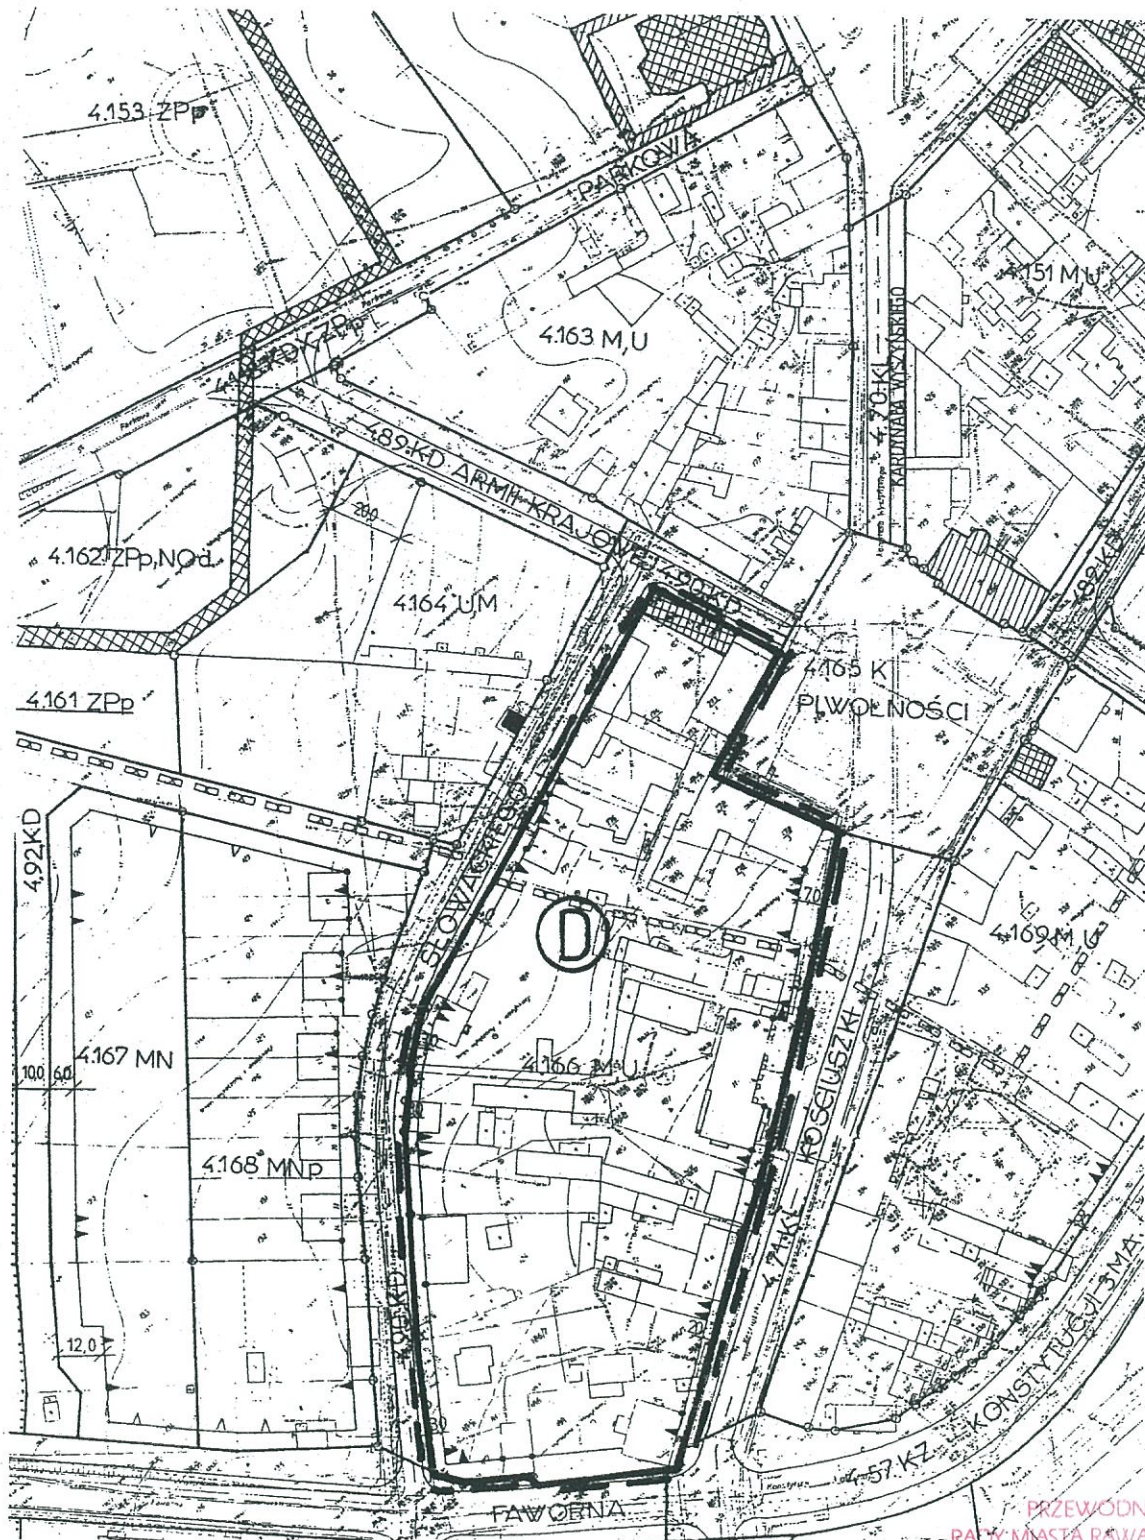

**FRAGMENT RYSUNKU MIEJSCOWEGO PLANU
ZAGOSPODAROWANIA PRZESTRZENNEGO
MIASTA RAWY MAZOWIECKIEJ**

Skala 1:2000

 granice obszaru objętego zmianą planu

 oznaczenie obszaru

**ZAŁĄCZNIK NR 4 DO UCHWAŁY NR XVI/112/12
RADY MIASTA RAWA MAZOWIECKA Z DNIA 15 LUTEGO 2012 r.**